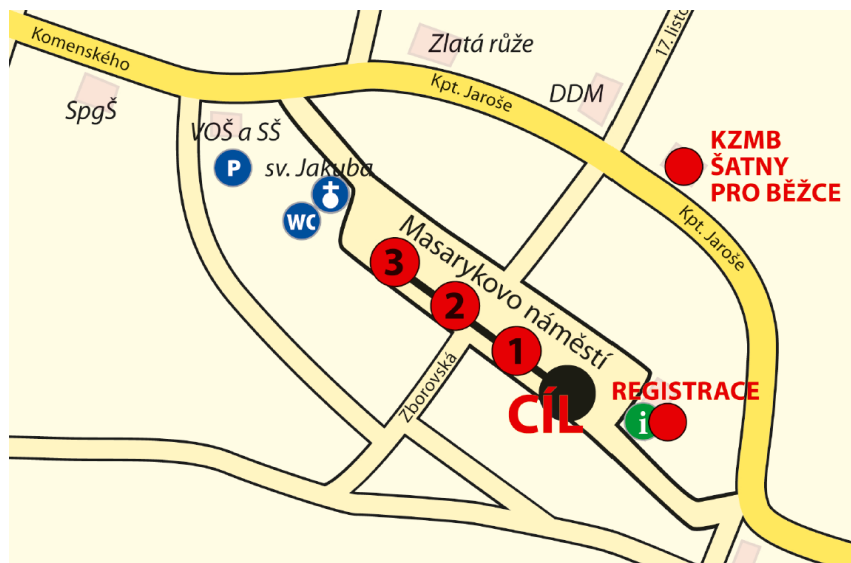

Sportuj s námi

Mapa tratě

Z místa označeného č. 2 startují běžci kategorie přípravka hoši a dívky I. (6-7 let), poběží 150 m.
Z místa označeného č. 3 startují běžci kategorie přípravka hoši a dívky II. (8-9 let), poběží 200 m.